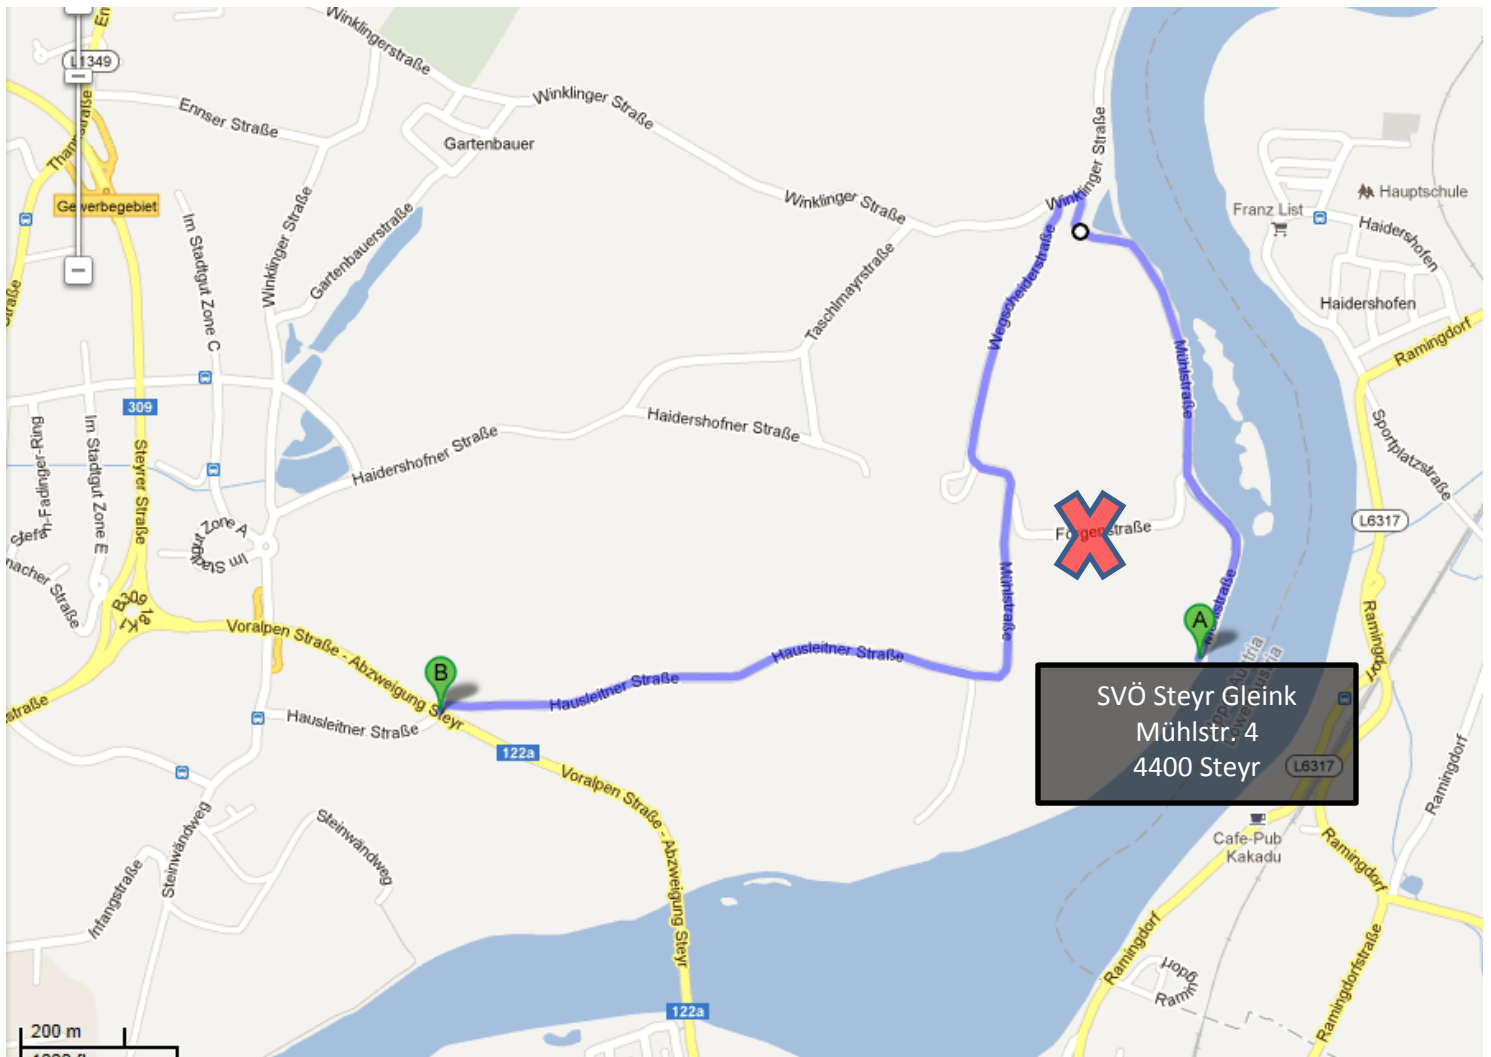

Anfahrtsplan SVÖ Steyr-Gleink

Aus Richtung Salzburg/Linz/Wien: A1 Ausfahrt Enns West, B309 bis zum Kreisverkehr mit B115 und B122a, dann 3. Ausfahrt B122a nehmen, nach ca. 500 m links in die Hausleitnerstraße einbiegen und dem markierten Straßenverlauf folgen.

Aus Richtung Steyrtal: B115 bis zum Kreisverkehr mit B309 und B122a, dann 1. Ausfahrt B122a nehmen, nach ca. 500 m links in die Hausleitnerstraße einbiegen und dem markierten Straßenverlauf folgen.

Aus Richtung Amstetten/Ennstal: B122 und B122a folgen, nach Ennsbrücke nach ca. 800 m rechts in die Hausleitnerstraße einbiegen und dem markierten Straßenverlauf folgen.